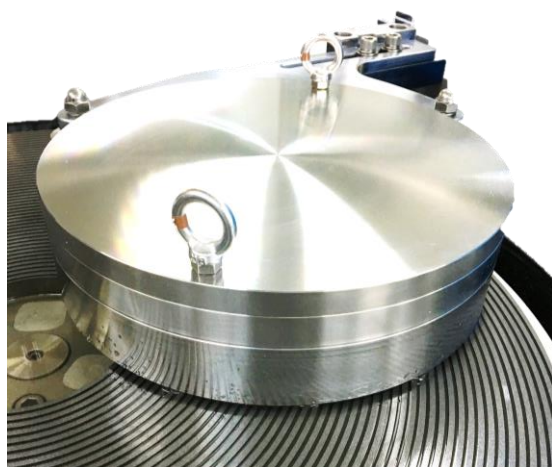

※ペレットリングによる修正イメージ